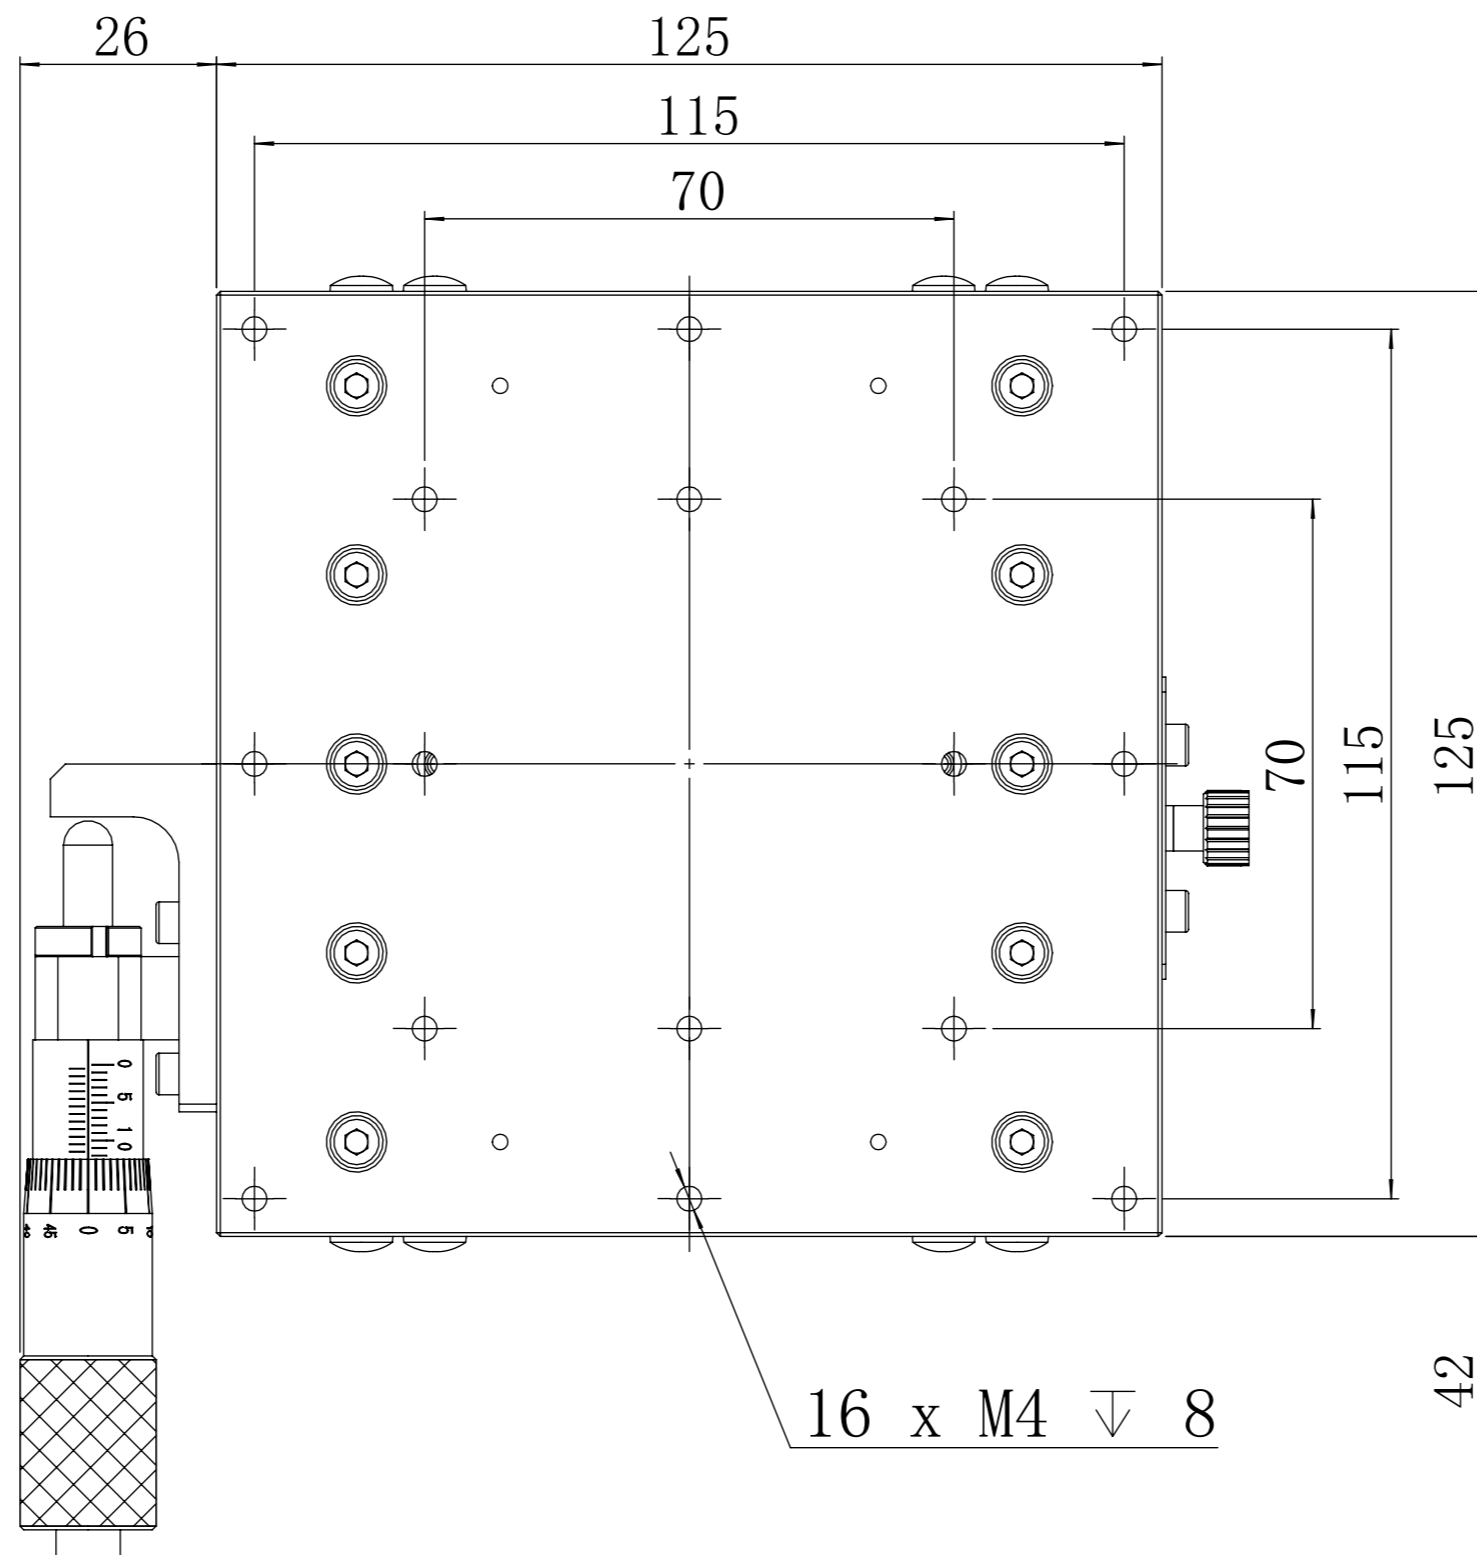

4-M4螺钉安装孔

4-M4螺钉安装孔

4-M4螺钉安装孔

16 x M4 ∇ 8

16 x M4 ∇ 8

16 x M4 ∇ 8